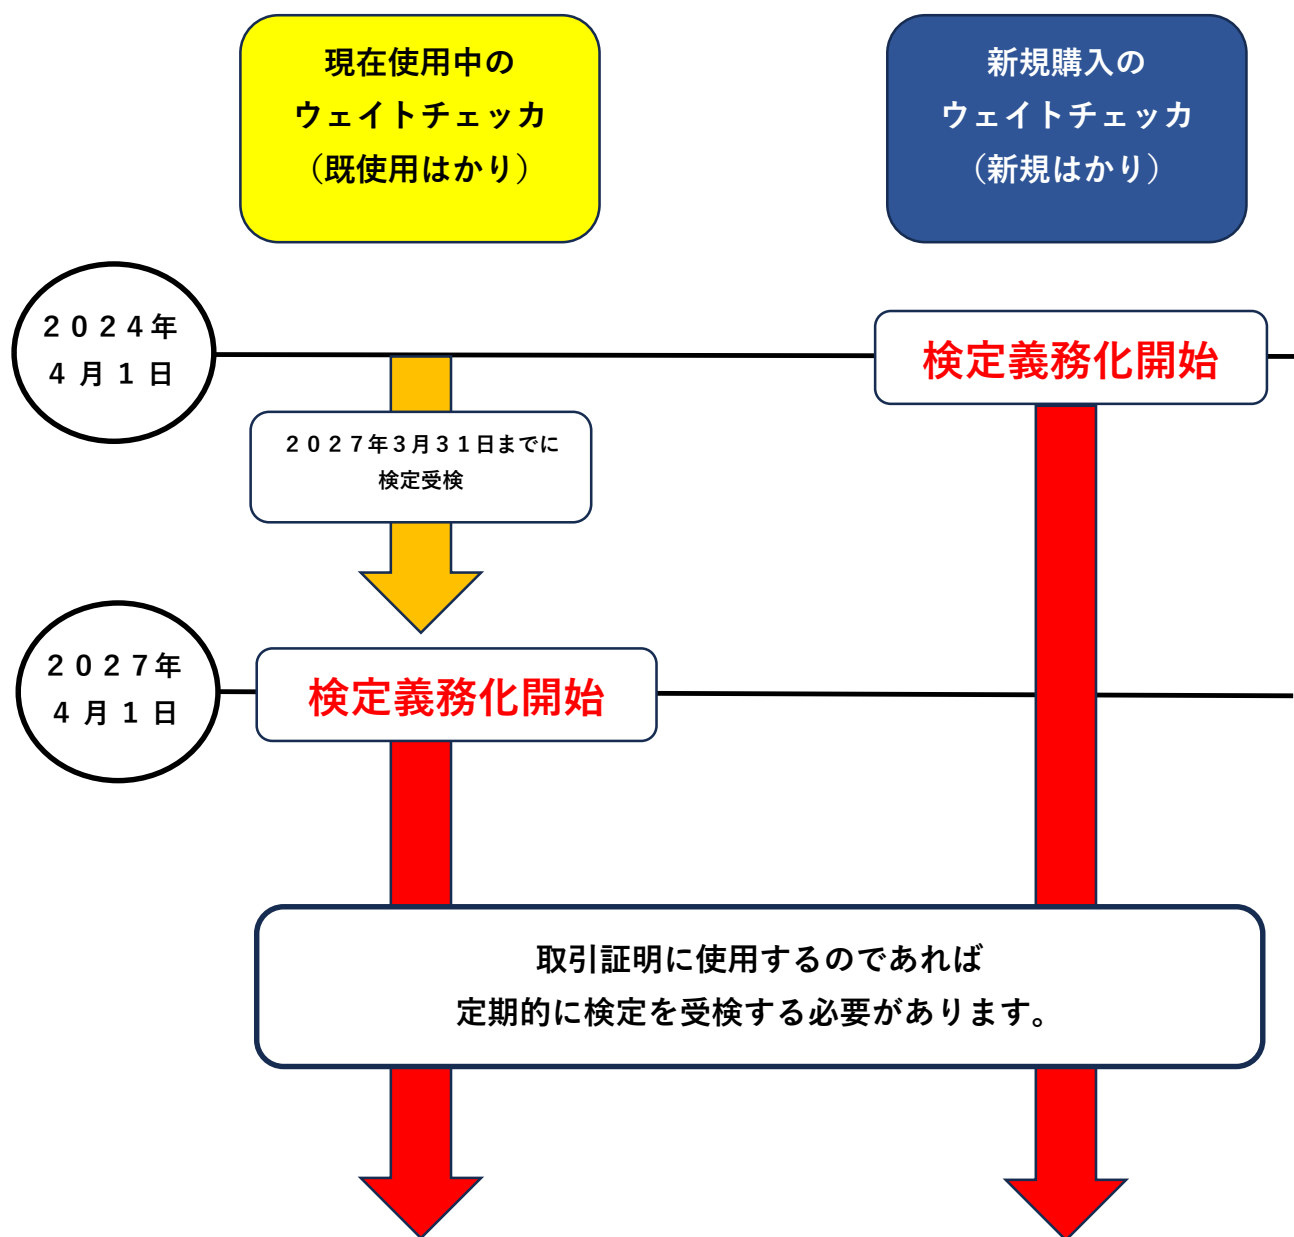

## ◆自動捕捉式はかりの検定スケジュール

- ・既使用はかりは、2027年3月31日までに 検定を受検しなければなりません。
- ・新規はかりは、2024年4月1日から 検定を受検しなければなりません。

詳しくは一般社団法人九州計量士会までお問合せ下さい。